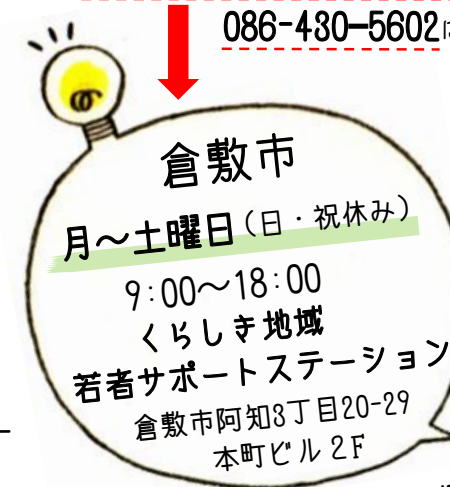

笠岡市

11月22日(水)

14:00~16:00

サンライフ笠岡 2F  
図書室  
笠岡市十一番町16-2

新見市

11月10日(金)

14:00~16:00

八口ワーク新見  
新見市高尾2879-1

倉敷駅から歩いて5分!

倉敷では日・祝以外  
の毎日、無料相談を  
受付けております。  
お気軽にご相談ください!

里庄町

11月22日(水)

10:00~12:00

役場 1F 第1会議室  
浅口郡里庄町大字里見1107

浅口市

11月21日(火)